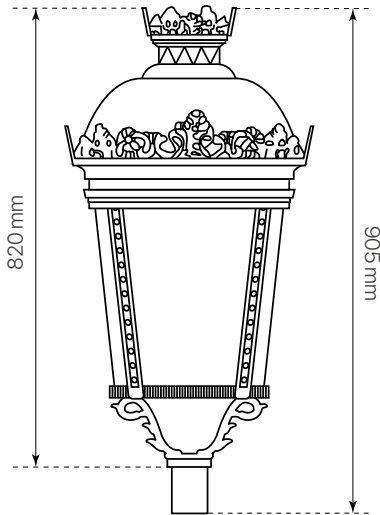

palacio
ficha técnica
datasheet

ref. 5551595

Nombre / Name	palacio
Referencia / Reference	5551595
Materiales / Materials	Aluminio / Aluminum
Difusor / Diffuser	PC
Potencia / Power	40W
Temperatura de color / color temperature	4000K
Flujo luminoso / Lumens	4083lm
Dimable / Dimmable	Programada y ON-OFF
Ángulo de apertura / Beam angle	120°
Ángulo de inclinación / Inclination angle	-
IP	66
IK	08
F.P./P.F.	>0,95
UGR	-
IRC / CRI	>80
Chip	PHILIPS Lumileds 3030
Driver	MEANWELL XLG
Vida media (duración) / Average life	50.000h
Clase energética / Energy class	A+
Aislamiento eléctrico / Electrical isolation	Clase I / Class I
Colores / Colors	Negro / Black RAL 9017
Medida exterior / Product size	Ø500mm x 820mm
Protección contra Sobretensiones / surge protections	10kV
Tª (ambiente/trabajo) / Tª (enviroment/work)	-30°C ~ 55°C
Input	AC100 ~ 240V
Output	DC22~54V
Frecuencia / Frequency	50/60Hz
Peso / Weight	8,63kg
Certificados / Certificates	CE & RoHS
Garantía / Warranty	2 años / 2 years