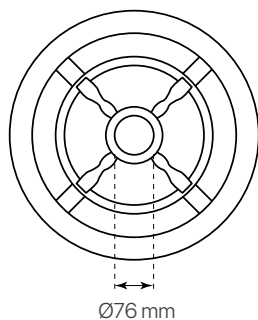

palacio
ficha técnica
datasheet

ref. 5551595

Nombre / Name	palacio
Referencia / Reference	5551595
Materiales / Materials	Aluminio / Aluminum
Difusor / Diffuser	PC
Potencia / Power	40W
Temperatura de color / color temperature	4000K
Flujo luminoso / Lumens	4083lm
Dimable / Dimmable	Programada y ON-OFF
Ángulo de apertura / Beam angle	120°
Ángulo de inclinación / Inclination angle	-
IP	66
IK	08
F.P./P.F.	>0,95
UGR	-
IRC / CRI	>80
Chip	PHILIPS Lumileds 3030
Driver	MEANWELL XLG
Vida media (duración) / Average life	50.000h
Clase energética / Energy class	A+
Aislamiento eléctrico / Electrical isolation	Clase I / Class I
Colores / Colors	Negro / Black RAL 9017
Medida exterior / Product size	Ø500mm x 820mm
Protección contra Sobretensiones / surge protections	10kV
Tª (ambiente/trabajo) / Tª (enviroment/work)	-30°C ~ 55°C
Input	AC100 ~ 240V
Output	DC22~54V
Frecuencia / Frequency	50/60Hz
Peso / Weight	8,63kg
Certificados / Certificates	CE & RoHS
Garantía / Warranty	2 años / 2 years